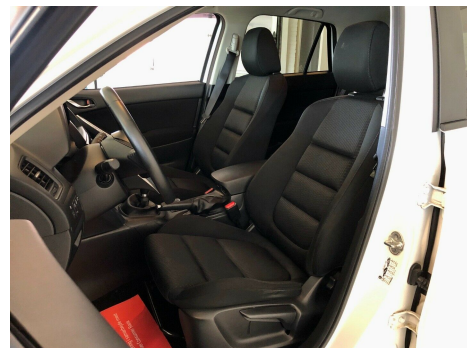

## Mazda CX-5 · 2,2 · SkyActiv-D 150 Vision

**Pris: 124.900,-**

Type:	Personvogn
Modelår:	2012
1. indreg:	12/2012
Kilometer:	163.000 km.
Brændstof:	Diesel
Farve:	Hvidmetal
Antal døre:	5

- 2 zone klima - Fartpilot - Tagbøjler - Sædevarme - Parkeringssensor for og bag - Keyless start nøglefri betjening · sædevarme · regnsensor · 4x el-ruder · cd/radio · navigation · multifunktionsrat · håndfrit til mobil · bluetooth · musikstreaming via bluetooth · armlæn · dæktryksmåler · 17" alufælge · fjernb. c.lås · udv. temp. måler · højdejust. førersæde · el-klapbare sidespejle · parkeringssensor (bag) · parkeringssensor (for) · læderrat · automatisk lys · tågelygter · abs · antispin · esp · servo · mørktonede ruder i bag · startspærre · diesel partikel filter Sælges engros til CVR nr Sidste service: 12-2019 / 137.xxx km Sidste syn: 22-06-2020 Grundet nedsat bemanning i ferietiden · anbefaler vi at du kontakter os fremvisning.