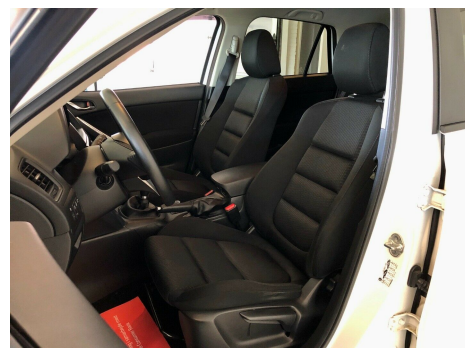

## Mazda CX-5 · 2,2 · SkyActiv-D 150 Vision

**Pris: 124.900,-**

Type:	Personvogn
Modelår:	2012
1. indreg:	12/2012
Kilometer:	163.000 km.
Brændstof:	Diesel
Farve:	Hvidmetal
Antal døre:	5

- 2 zone klima - Fartpilot - Tagbøjler - Sædevarme - Parkeringssensor for og bag - Keyless start nøglefri betjening · sædevarme · regnsensor · 4x el-ruder · cd/radio · navigation · multifunktionsrat · håndfrit til mobil · bluetooth · musikstreaming via bluetooth · armlæn · dæktryksmåler · 17" alufælge · fjernb. c.lås · udv. temp. måler · højdejust. førersæde · el-klapbare sidespejle · parkeringssensor (bag) · parkeringssensor (for) · læderrat · automatisk lys · tågelygter · abs · antispin · esp · servo · mørktonede ruder i bag · startspærre · diesel partikel filter Sælges engros til CVR nr Sidste service: 12-2019 / 137.xxx km Sidste syn: 22-06-2020 Grundet nedsat bemanning i ferietiden · anbefaler vi at du kontakter os fremvisning.